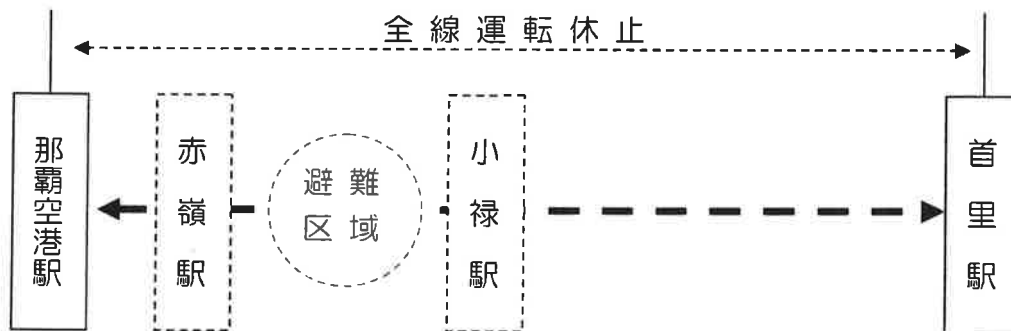

不発弾処理に伴う運休等について

那覇市宇栄原1丁目6番10号にて不発弾が発見されたため、12月16日(日)に不発弾の処理が行われます。当社赤嶺駅～小禄駅間の線路が避難区域に含まれるため、処理作業中の列車運行等については、下記を予定しております。

お客様にはご迷惑をお掛けしますが、ご理解とご協力を賜りますようお願い申し上げます。

記

1. 列車の運行について

(1) 運休日時

平成30年12月16日(日)9時20分頃～不発弾処理完了まで

*処理完了は午前中を予定しております

(2) 各駅の運行停止時刻について

① 那覇空港駅発【下り列車】

	那覇 空港	赤嶺	小禄	奥武山 公園	壺川	旭橋	県庁前	美栄橋	牧志	安里	おもろ まち	古島	市立 病院前	儀保
9時	24	27	28	30	32	34	36	38	40	41	43	45	47	49

② 首里駅発【上り列車】

	首里	儀保	市立 病院前	古島	おもろ まち	安里	牧志	美栄橋	県庁前	旭橋	壺川	奥武山 公園	小禄	赤嶺
9時	23	24	26	28	30	32	34	36	38	39	41	43	45	47

2. その他

(1) 当日の列車運行に関するお問い合わせは最寄り駅または下記までご連絡下さい。

お問い合わせ先 098-859-2630 (代表)

(2) 不発弾処理に関するお問い合わせ先は下記までご連絡下さい。

お問い合わせ先 那覇市防災危機管理課：098-861-1102

以上